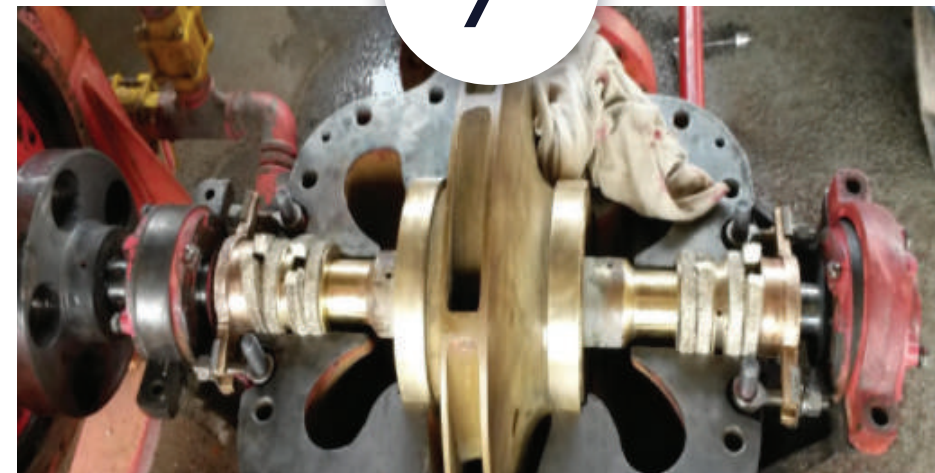

Nuestra operativa tiene tres ejes fundamentales:

Reparaciones/mantenimiento de equipos, componentes mecánicos, hidráulicos y neumáticos. En taller y/o instalaciones de nuestros clientes.

Fabricación propia de piezas, pequeñas ó medianas estructuras y equipos completos, tanto en herrería de inoxidables como en acero al carbono y tornería/fresados.

2

Reconstrucción total de válvulas de vapor y fluidos en general (seguridad, control, modulantes, etc.)

3

Oleohidráulica y neumática. (Reparación de componentes y construcción de sistemas completos).

4

Tornería, matricería y fresados, con equipos propios.

5

Fabricación de maquinaria y componentes mecánicos,

6

Herrería para la fabricación de pequeñas y medianas estructuras en inox y acero al carbono..

7

Mantenimiento de unidades en instalaciones del cliente